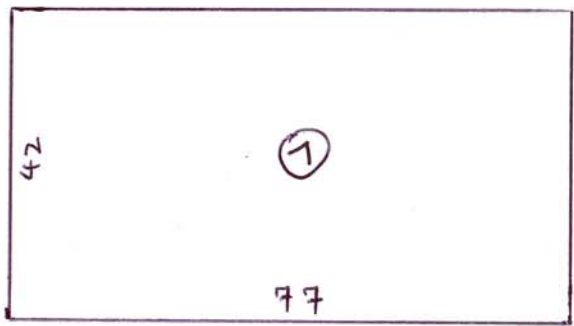

# Coffre Banquette Multivan Ph I et 2

∠ TP 15 mm

- ① Fond : 77 x 42
- ② Côté G : 52 x 45
- ③ Côté D : 52 x 60
- ④ Avant : 77 x 45
- ⑤ Arrière : 77 x 45
- ⑥ Séparation : 28 x 42
- ⑦ Couverture : 76 x 41
- ⑧ Arrière Bac : 62 x 33
- ⑨ Fond Bac : 62 x 13,5
- ⑩ Côté Bac : 15 x 33

# Bac de rangement AR ①

- Tasseau Pin 2x2 : 2,3 ml
- Mousse 40 Kg/m<sup>3</sup> Ep 4cm : 76 x 41

\* Dimensions en cm

Ducat 71 Juin 2010

Vues en Coupe

Coupe AA'

Coupe BB'