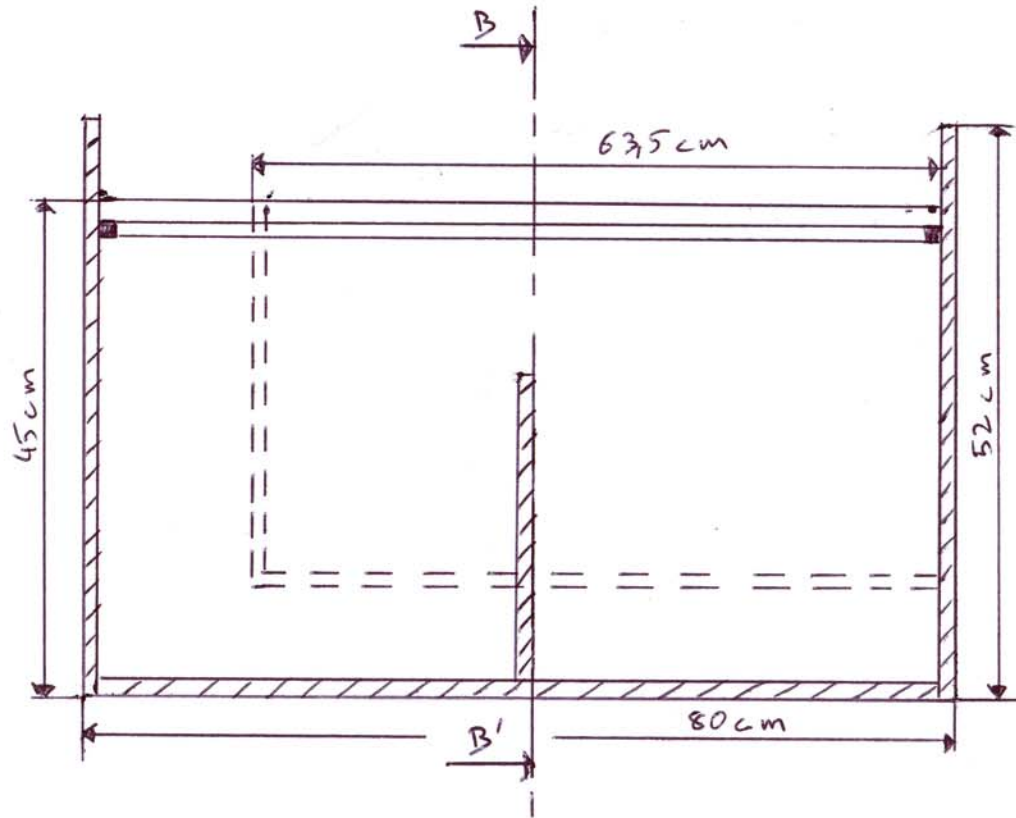

# Coffre Banquette Multivan Ph I et 2

∠ TP 15 mm

- ① Fond : 77 x 42
- ② Côté G : 52 x 45
- ③ Côté D : 52 x 60
- ④ Avant : 77 x 45
- ⑤ Arrière : 77 x 45
- ⑥ Séparation : 28 x 42
- ⑦ Couverture : 76 x 41
- ⑧ Arrière Bac : 62 x 33
- ⑨ Fond Bac : 62 x 13,5
- ⑩ Côté Bac : 15 x 33

# Bac de rangement AR ①

- Tasseau Pin 2x2 : 2,3 ml
- Mousse 40 Kg/m<sup>3</sup> Ep 4cm : 76 x 41

\* Dimensions en cm

Ducat 71 Juin 2010

Vues en Coupe

Coupe AA'

Coupe BB'