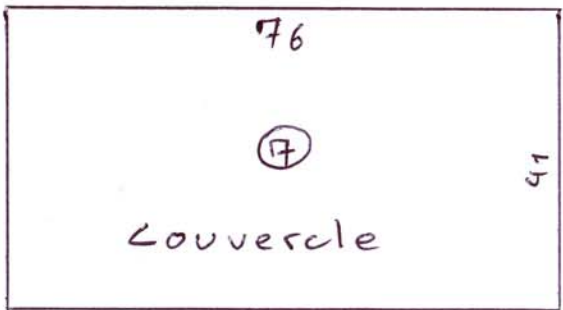

# Coffre Banquette Multivan Ph I et 2

∠ TP 15 mm

- ① Fond : 77 x 42
- ② Côté G : 52 x 45
- ③ Côté D : 52 x 60
- ④ Avant : 77 x 45
- ⑤ Arrière : 77 x 45
- ⑥ Séparation : 28 x 42
- ⑦ Couverture : 76 x 41
- ⑧ Arrière Bac : 62 x 33
- ⑨ Fond Bac : 62 x 13,5
- ⑩ Côté Bac : 15 x 33

# Bac de rangement AR ①

- Tasseau Pin 2x2 : 2,3 ml
- Mousse 40 Kg/m<sup>3</sup> Ep 4cm : 76 x 41

\* Dimensions en cm

Ducat 71 Juin 2010

Vues en Coupe

Coupe AA'

Coupe BB'