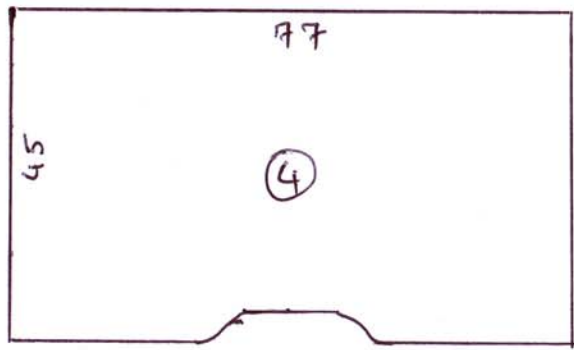

# Coffre Banquette Multivan Ph I et 2

∠ TP 15 mm

- ① Fond : 77 x 42
- ② Côté G : 52 x 45
- ③ Côté D : 52 x 60
- ④ Avant : 77 x 45
- ⑤ Arrière : 77 x 45
- ⑥ Séparation : 28 x 42
- ⑦ Couverture : 76 x 41
- ⑧ Arrière Bac : 62 x 33
- ⑨ Fond Bac : 62 x 13,5
- ⑩ Côté Bac : 15 x 33

# Bac de rangement AR ①

- Tasseau Pin 2x2 : 2,3 ml
- Mousse 40 Kg/m<sup>3</sup> Ep 4cm : 76 x 41

\* Dimensions en cm

Ducat 71 Juin 2010

Vues en Coupe

Coupe AA'

Coupe BB'