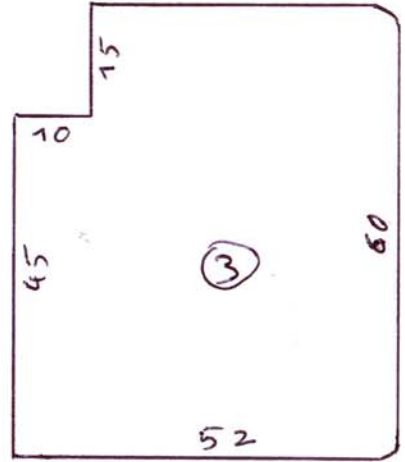

# Coffre Banquette Multivan Ph I et 2

∠ TP 15 mm

- ① Fond : 77 x 42
- ② Côté G : 52 x 45
- ③ Côté D : 52 x 60
- ④ Avant : 77 x 45
- ⑤ Arrière : 77 x 45
- ⑥ Séparation : 28 x 42
- ⑦ Couverture : 76 x 41
- ⑧ Arrière Bac : 62 x 33
- ⑨ Fond Bac : 62 x 13,5
- ⑩ Côté Bac : 15 x 33

# Bac de rangement AR ①

- Tasseau Pin 2x2 : 2,3 ml
- Mousse 40 Kg/m<sup>3</sup> Ep 4cm : 76 x 41

\* Dimensions en cm

Ducat 71 Juin 2010

Vues en Coupe

Coupe AA'

Coupe BB'