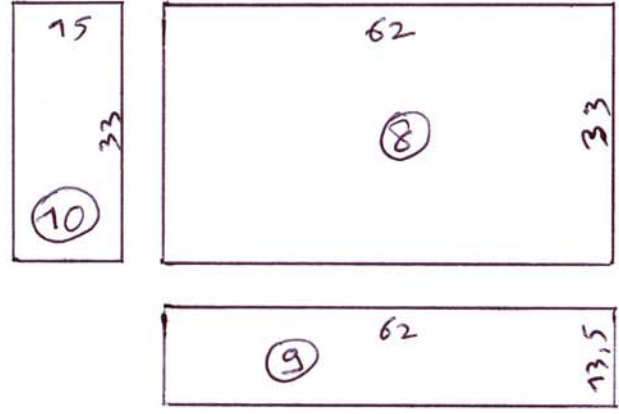

# Coffre Banquette Multivan Ph I et 2

∠ TP 15 mm

- ① Fond : 77 x 42
- ② Côté G : 52 x 45
- ③ Côté D : 52 x 60
- ④ Avant : 77 x 45
- ⑤ Arrière : 77 x 45
- ⑥ Séparation : 28 x 42
- ⑦ Couverture : 76 x 41
- ⑧ Arrière Bac : 62 x 33
- ⑨ Fond Bac : 62 x 13,5
- ⑩ Côté Bac : 15 x 33

# Bac de rangement AR ①

- Tasseau Pin 2x2 : 2,3 ml
- Mousse 40 Kg/m<sup>3</sup> Ep 4cm : 76 x 41

\* Dimensions en cm

Ducat 71 Juin 2010

Vues en Coupe

Coupe AA'

Coupe BB'