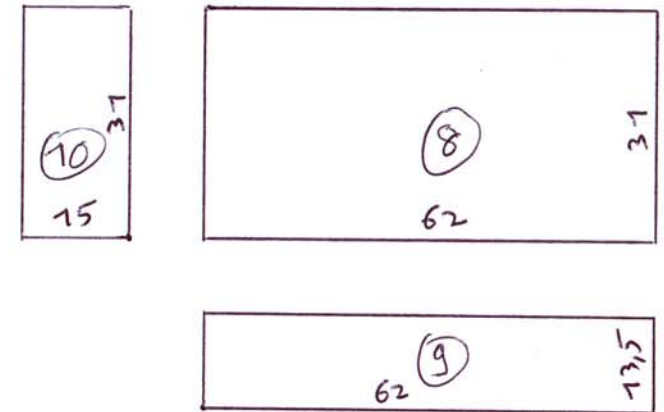

Coffre Banquette Multivan Ph I et II

Version Large (Lit enfant)

* Dimensions en cm

Bac de rangement AR

- ① Fond : 75 x 50 LTP 15mm
- ② Côté 6 : 41 x 53
- ③ Côté D : 41 x 68
- ④ Avant : 75 x 36
- ⑤ Arrière : 75 x 34,5
- ⑥ Séparation : 20 x 50
- ⑦ Couverture : 74 x 64
- ⑧ Arrière Bac : 62 x 37
- ⑨ Fond Bac : 62 x 13,5
- ⑩ Côté Bac : 15 x 37

- Tasseau Pin 2x2
2,3 ml
- Mousse 40 kg/m³
Ep 3 : 74 x 64

Ducat 71 Juin 2010

Vues en Coupe

Vue de dessus sans couvercle