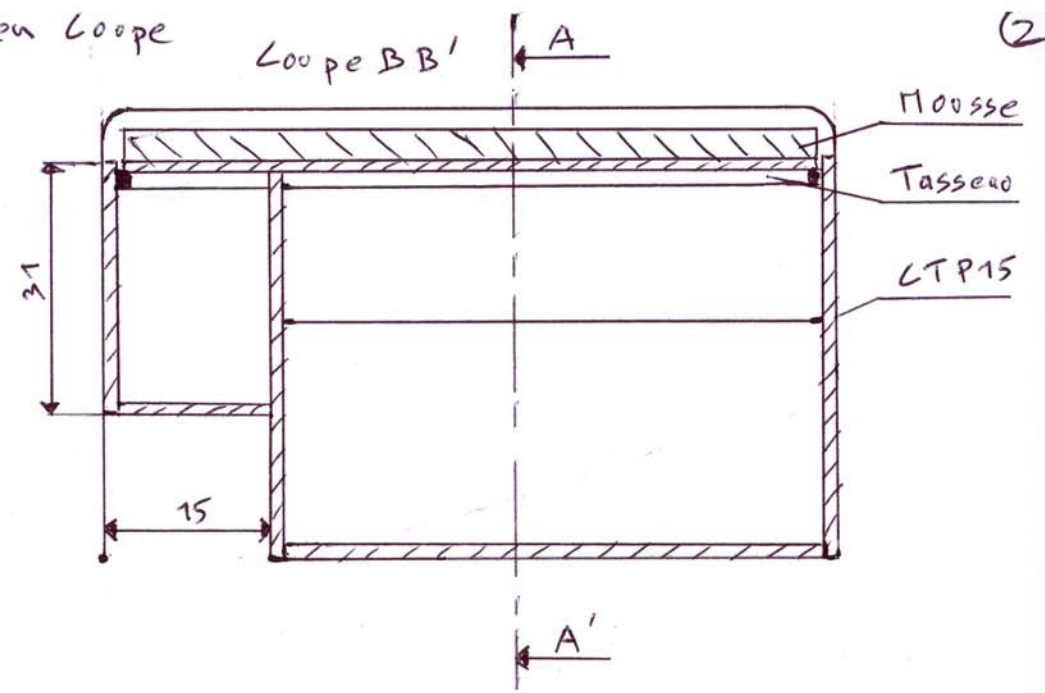

Coffre Banquette Multivan Ph I et II

Version Large (Lit enfant)

* Dimensions en cm

Bac de rangement AR

- ① Fond : 75 x 50 LTP 15mm
- ② Côté 6 : 41 x 53
- ③ Côté D : 41 x 68
- ④ Avant : 75 x 36
- ⑤ Arrière : 75 x 34,5
- ⑥ Séparation : 20 x 50
- ⑦ Couverture : 74 x 64
- ⑧ Arrière Bac : 62 x 37
- ⑨ Fond Bac : 62 x 13,5
- ⑩ Côté Bac : 15 x 37

- Tasseau Pin 2x2
2,3 ml
- Mousse 40 kg/m³
Ep 3 : 74 x 64

Ducat 71 Juin 2010

Vues en Coupe

Vue de dessus sans couvercle