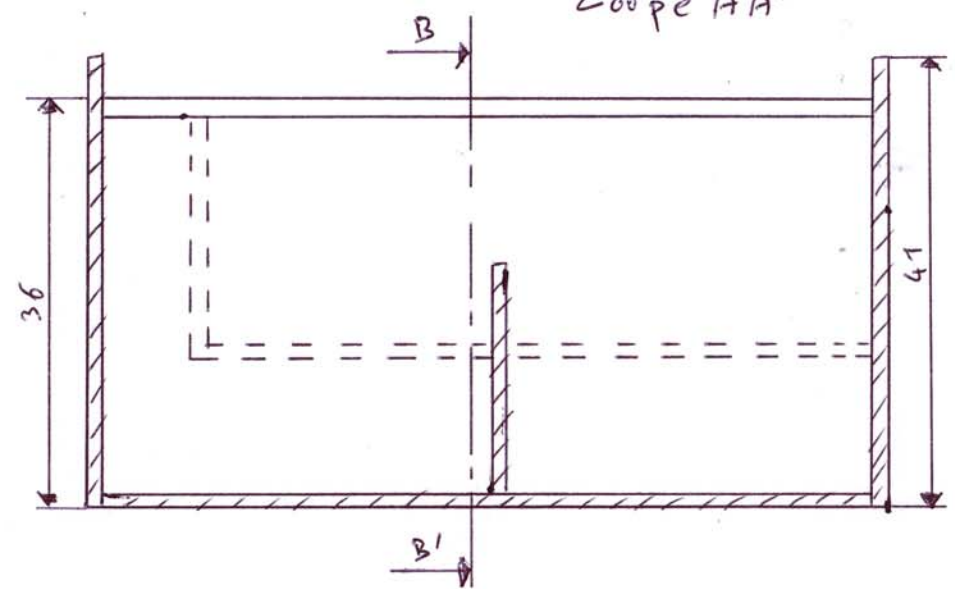

Coffre Banquette Multivan Ph I et II

Version Large (Lit enfant)

* Dimensions en cm

Bac de rangement AR

- ① Fond : 75 x 50 LTP 15mm
- ② Côté 6 : 41 x 53
- ③ Côté D : 41 x 68
- ④ Avant : 75 x 36
- ⑤ Arrière : 75 x 34,5
- ⑥ Séparation : 20 x 50
- ⑦ Couverture : 74 x 64
- ⑧ Arrière Bac : 62 x 37
- ⑨ Fond Bac : 62 x 13,5
- ⑩ Côté Bac : 15 x 37

- Tasseau Pin 2x2
2,3 ml
- Mousse 40 kg/m³
Ep 3 : 74 x 64

Ducat 71 Juin 2010

Vues en Coupe

Vue de dessus sans couvercle