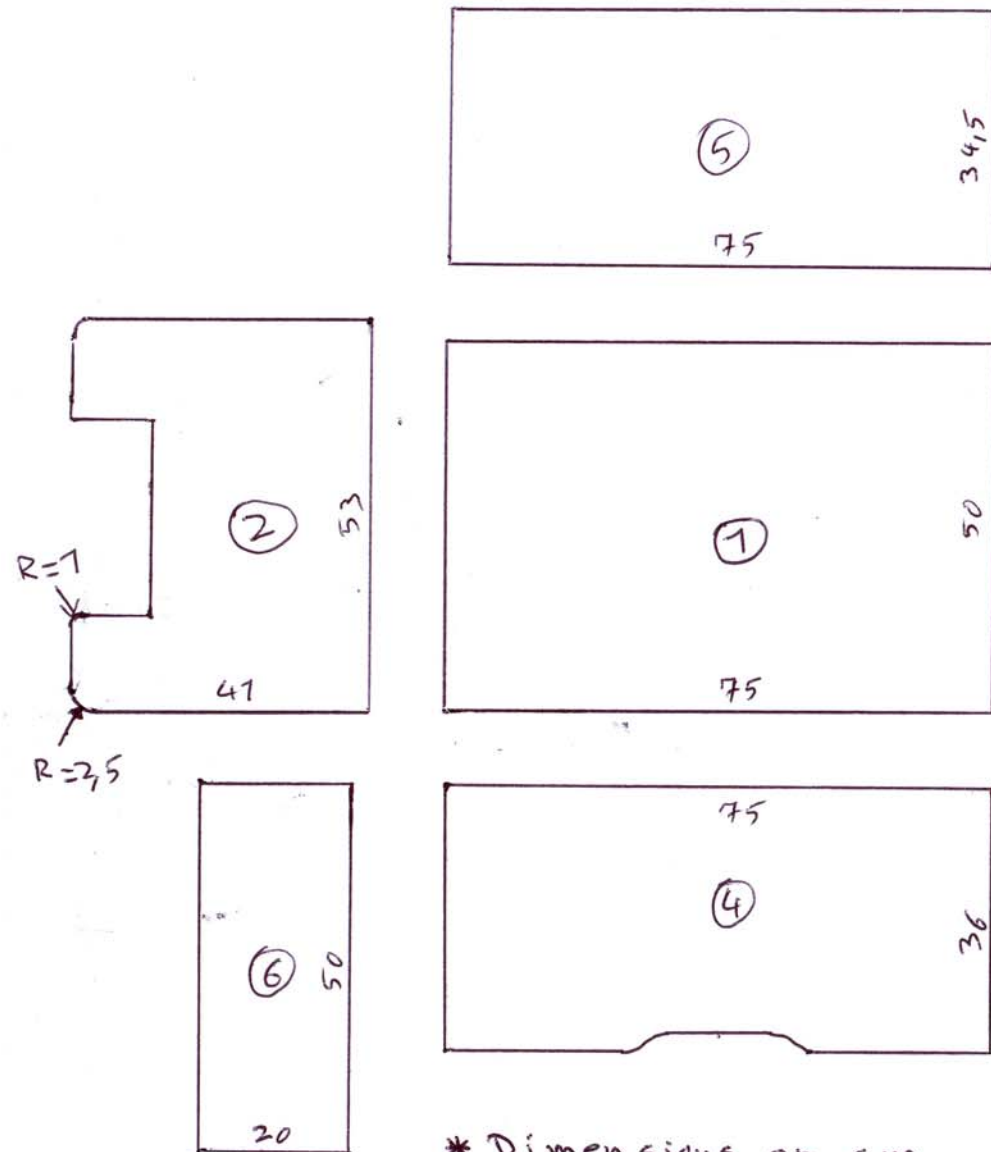

Coffre Banquette Multivan Ph I et II

Version Large (Lit enfant)

* Dimensions en cm

Bac de rangement AR

- ① Fond : 75 x 50 LTP 15mm
- ② Côté 6 : 41 x 53
- ③ Côté D : 41 x 68
- ④ Avant : 75 x 36
- ⑤ Arrière : 75 x 34,5
- ⑥ Séparation : 20 x 50
- ⑦ Couverture : 74 x 64
- ⑧ Arrière Bac : 62 x 37
- ⑨ Fond Bac : 62 x 13,5
- ⑩ Côté Bac : 15 x 37

- Tasseau Pin 2x2
2,3 ml
- Mousse 40 kg/m³
Ep 3 : 74 x 64

Ducat 71 Juin 2010

Vues en Coupe

Vue de dessus sans couvercle