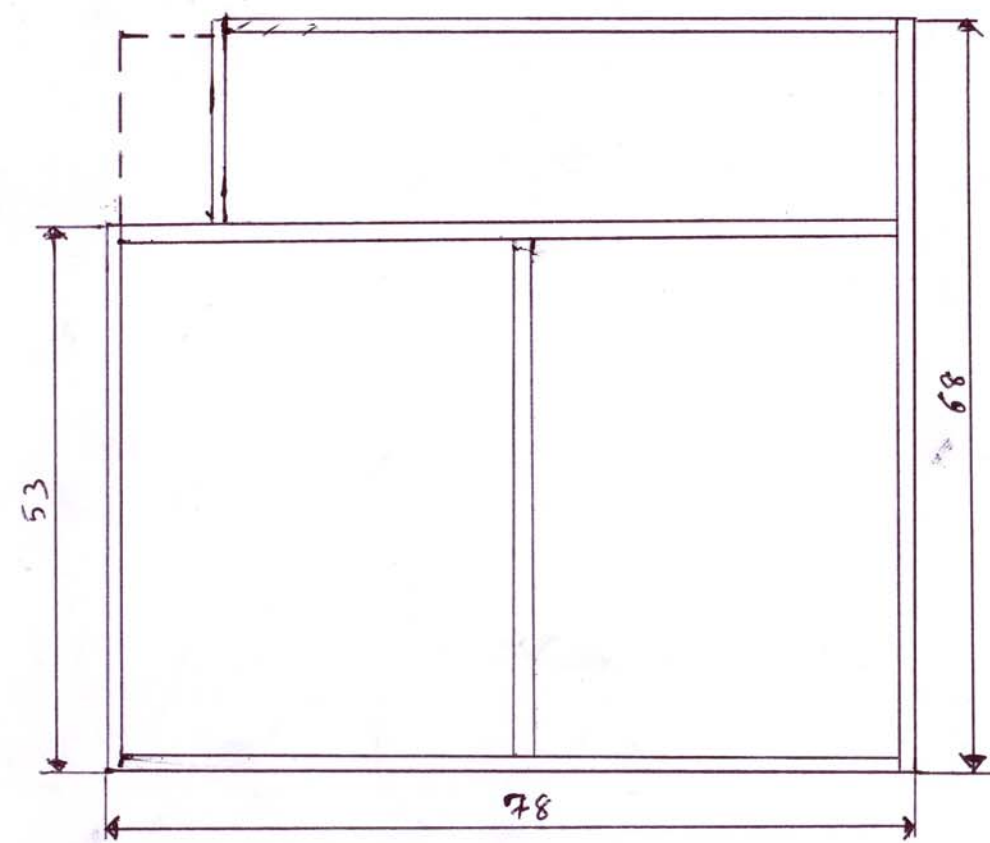

Coffre Banquette Multivan Ph I et II

Version Large (Lit enfant)

* Dimensions en cm

Bac de rangement AR

- ① Fond : 75 x 50 LTP 15mm
- ② Côté 6 : 41 x 53
- ③ Côté D : 41 x 68
- ④ Avant : 75 x 36
- ⑤ Arrière : 75 x 34,5
- ⑥ Séparation : 20 x 50
- ⑦ Couverture : 74 x 64
- ⑧ Arrière Bac : 62 x 37
- ⑨ Fond Bac : 62 x 13,5
- ⑩ Côté Bac : 15 x 37

- Tasseau Pin 2x2
2,3 ml
- Mousse 40 kg/m³
Ep 3 : 74 x 64

Ducat 71 Juin 2010

Vues en Coupe

Vue de dessus sans couvercle